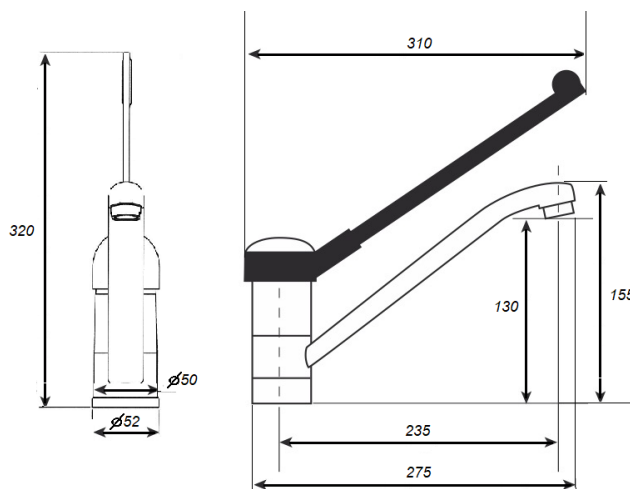

BATERIE S PLASTOVOU PÁKOU PRO-EQ-3401

MFBNS2

Náhradní díly k bateriím PRO EQ 3401 a 3402		
MOD.080	Kovová páka	PRO-EQ-3422
MOD.081	Plastová páka	PRO-EQ-3425
RIC 232	Kartuše	PRO-EQ-3424
FIXSET	Sada na uchycení baterie	PRO-EQ-3320

Balení obsahuje sadu na uchycení baterie PRO-EQ-3320 FIXSET