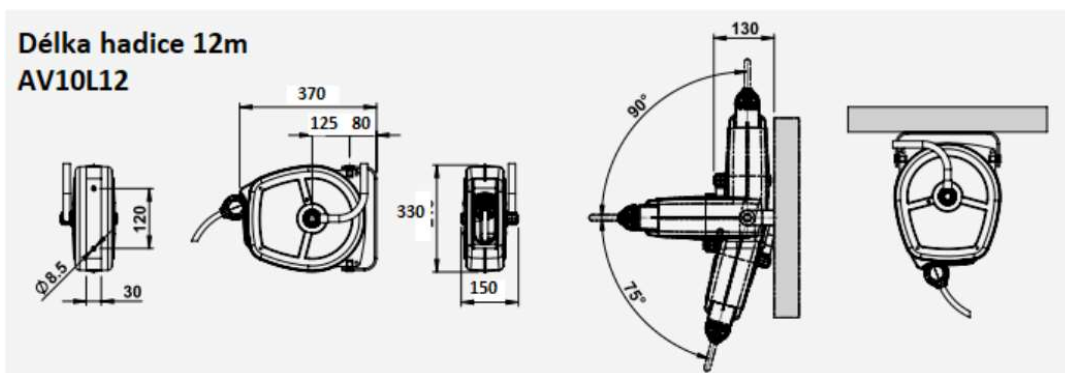

## Buben se samonavíjecí hadicí PRO-EQ-3515

Buben se samonavíjecí hadicí

PRO-EQ-3515 AV10L12

Délka hadice 12 m

Kotvení do zdi (průměr 5 mm, šrouby nutné zvolit dle druhu materiálu – šrouby nejsou součástí dodávky!)

Spojovací hadice s baterií, průměr 3/4", spojovací materiál zvolit dle typu baterie (není součástí dodávky!)

Pistole s mosazným tělem

PRO-EQ-3516 PSTOT0

Baterie na zeď

PRO-EQ-3318 BFP900