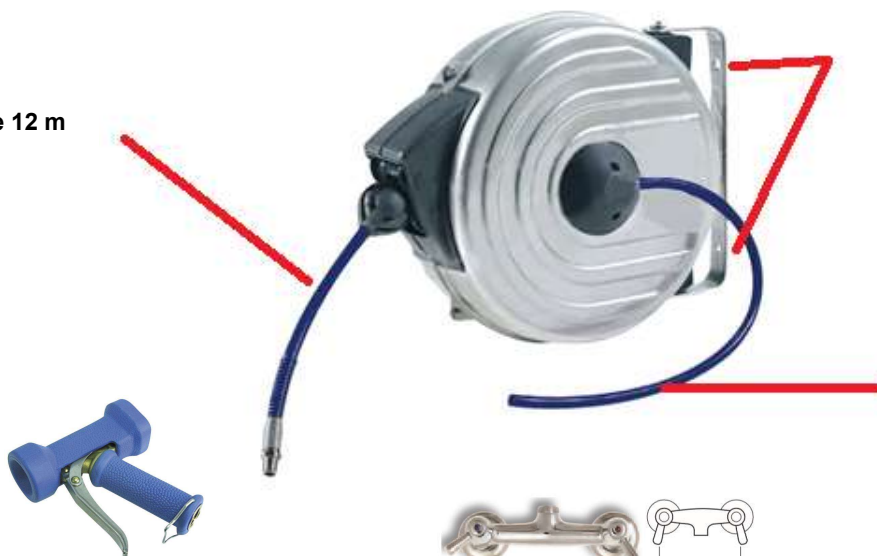

## Buben se samonavíjecí hadicí PRO-EQ-3515

Buben se samonavíjecí hadicí

PRO-EQ-3515 AV10L12

Délka hadice 12 m

Kotvení do zdi (průměr 5 mm, šrouby nutné zvolit dle druhu materiálu – šrouby nejsou součástí dodávky!)

Spojovací hadice s baterií, průměr 3/4", spojovací materiál zvolit dle typu baterie (není součástí dodávky!)

Pistole s mosazným tělem

PRO-EQ-3516 PSTOT0

Baterie na zeď

PRO-EQ-3318 BFP900