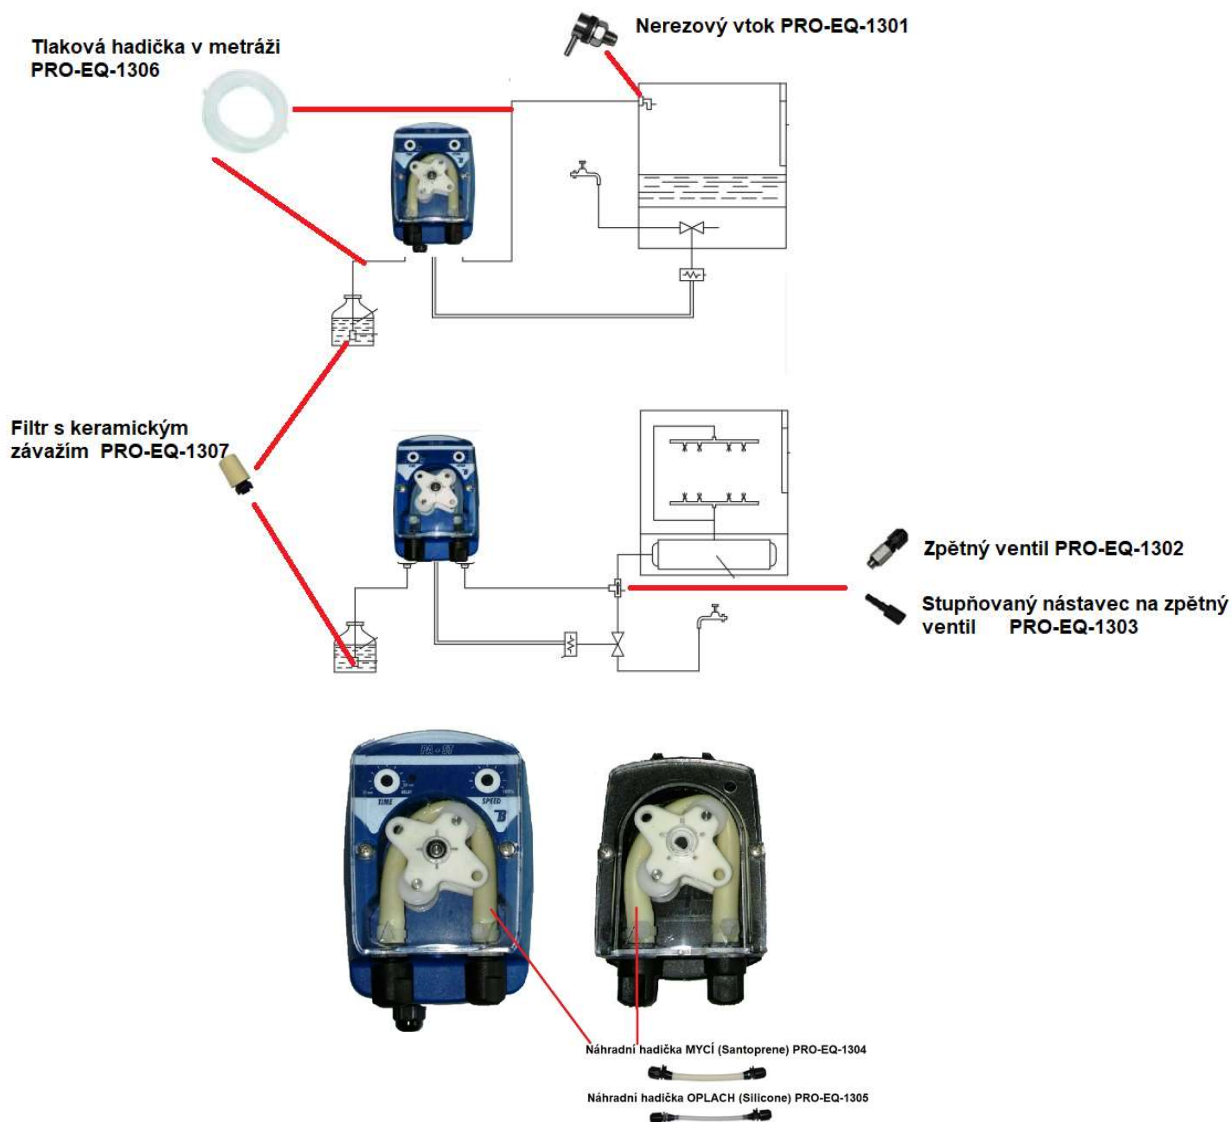

## Příslušenství a ND k dávkovačům BRAM

	PRO-EQ-1301	VTOK NEREZOVÝ	nerezový vtok do tanku myčky
	PRO-EQ-1302	ZPĚTNÝ VENTIL	zpětný ventil se šroubením k bojleru
	PRO-EQ-1303	STUPŇOVANÝ NÁSTAVEC NA ZPĚTNÝ VENTIL	nástavec na zpětný ventil pro různé průměry hadic
	PRO-EQ-1304	NÁHRADNÍ HADIČKA BRAM MYCÍ	hadička do mycích dávkovačů BRAM, typu XLR,PA-ST a DCD
	PRO-EQ-1305	NÁHRADNÍ HADIČKA BRAM OPLACH	hadička do oplachových dávkovačů typu XLR,PA-ST
	PRO-EQ-1306	TLAKOVÁ HADICE	tlaková hadička REHAU 4x6 v metráži, cena za 1m
	PRO-EQ-1307	FILTR S KERAMICKÝM ZÁVAŽÍM	filtr s keramickým závažím do kanystru