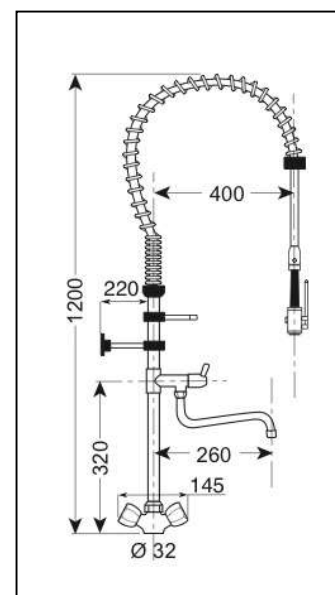

Předoplachové sprchy – standartní výbava

- ✓ 3-vrstvá hadice (vnitřní vrstva kaučuk, druhá ocel, vnější průhledné PVC) s otočnými koncovkami
- ✓ Každý výrobek je zabalen v kartonové krabici a obsahuje návod a instalační sadu vč. klíče a **dlouhé** fixační příchytky ke zdi
- ✓ Spojе trubky s kohoutkem jsou opatřeny **dvojitým bezpečnostním systémem** (O-kroužky + Loctite na závitech)
- ✓ Spodní spoj trubky je opatřen přídavným těsněním s **masivní** fixační maticí pro dokonalé utěsnění
- ✓ Fixační sada je vyrobena z **nerez**u a pro **lepší stabilitu** obsahuje navíc **ABS trojúhelník**
- ✓ Sprcha Udine s minimem plastu
- ✓ Přívodní tlakové hadičky a zpětné ventily