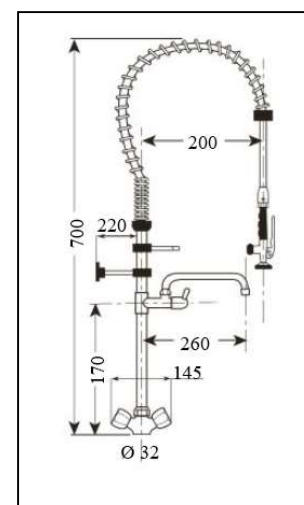

Sprcha stojánková MINI s ramínkem PRO-EQ-3109

Balanční pružina ke sprchám MINI
nerezová (na objednávku)

Hadice ke sprchám zkrácená
(na objednávku)

Fixační tyčky komplet
PRO-EQ-3319 RDSTCP

Koncovka Friulana
PRO-EQ-3201 RDCPFR

Tyč ke sprchám s ramínkem
Zkrácená – délka 500mm (na
objednávku)

Sada na uchycení baterie
PRO-EQ-3320 FIXSET

Baterie ke stojánkovým sprchám
PRO-EQ-3316 MFB000

MFB000	Baterie ke stojánkovým sprchám	PRO-EQ-3316	
RDEVML (M)	Tyč ke sprchám s ramínkem zkrácená	na objednávku	
RDMOLX (M)	Balanční pružina ke sprchám MINI nerezová	na objednávku	
RDFLX0 (M)	Hadice ke sprchám zkrácená	na objednávku	
RDCPFR	Koncovka Friulana	PRO-EQ-3201	
KIT2VAL	Zpětné ventily ke sprchám	PRO-EQ-3313	
RDSTCP	Fixační tyčky komplet	PRO-EQ-3319	
FIXSET	Sada na uchycení baterie	PRO-EQ-3320	

Předoplachové sprchy – standartní výbava

- ✓ Balanční pružina, trubky i hadice jsou vyrobeny z **certifikovaného nerez**
- ✓ 3-vrstvá hadice (vnitřní vrstva kaučuk, druhá ocel, vnější průhledné PVC) se **zesílenými konci** na nejnamáhanějších místech a otočnými koncovkami
- ✓ Každý výrobek je zabalen v kartonové krabici a obsahuje návod a instalační sadu vč. klíče a **dlouhé** fixační přichytky ke zdi
- ✓ Spojе trubky s kohoutkem jsou opatřeny **dvojitým bezpečnostním systémem** (O-kroužky + Loctite na závitech)
- ✓ Spodní spoj trubky je opatřen přidavným těsněním s **masivní** fixační maticí pro dokonalé utěsnění
- ✓ Fixační sada je vyrobena z **nerez** a pro **lepší stabilitu** obsahuje navíc **ABS trojúhelník**
- ✓ Sprcha Friuliana s minimem plastu
- ✓ Přívodní tlakové hadičky a zpětné ventily