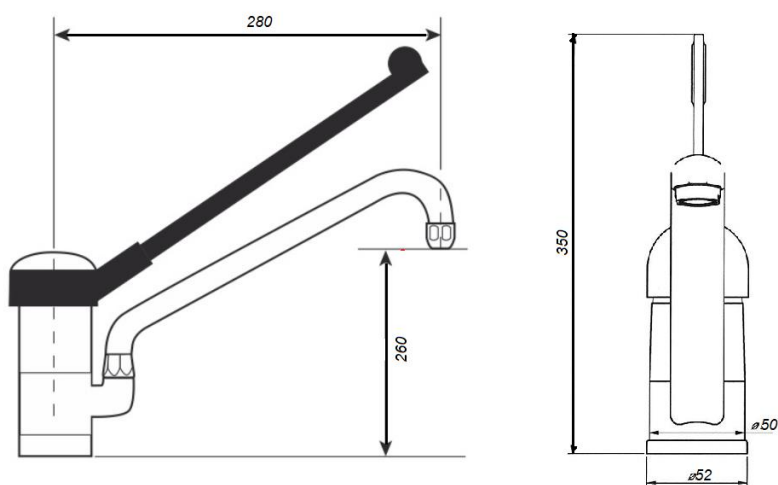

## BATERIE ROBUSTNÍ S PLASTOVOU PÁKOU PRO-EQ-3406

MFBL4030

Náhradní díly k baterii PRO EQ 3406		
MOD.081	Plastová páka	PRO-EQ-3425
RIC 230	Kartuše	PRO-EQ-3423
FIXSET	Sada na uchycení baterie	PRO-EQ-3320

Balení obsahuje sadu na uchycení baterie PRO-EQ-3320 FIXSET